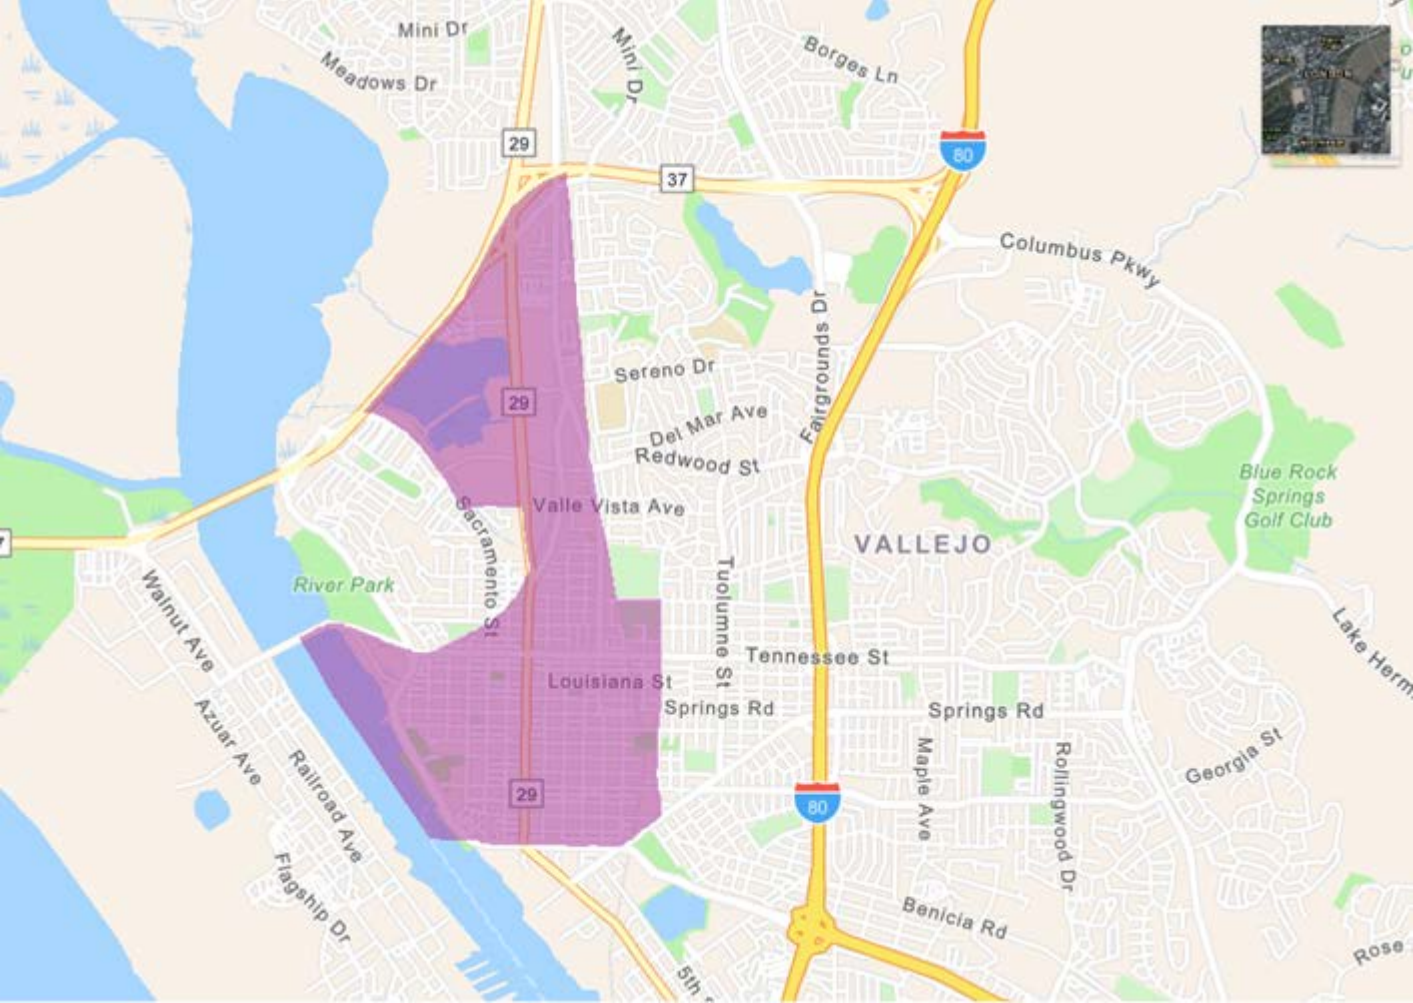

FAIRFIELD

Mini Dr
Meadows Dr

Mini Dr

Borges Ln

29

37

80

Columbus Pkwy

Sereno Dr

Del Mar Ave
Redwood St

Fairgrounds Dr

Blue Rock
Springs
Golf Club

29

Valle Vista Ave

VALLEJO

Sacramento St

River Park

Tuolumne St

Tennessee St

Walnut Ave

Azuar Ave

Railroad Ave
Flagship Dr

Louisiana St

Springs Rd

Springs Rd

Lake Herm...

80

Maple Ave

Rollingwood Dr

Georgia St

Benicia Rd

Rose